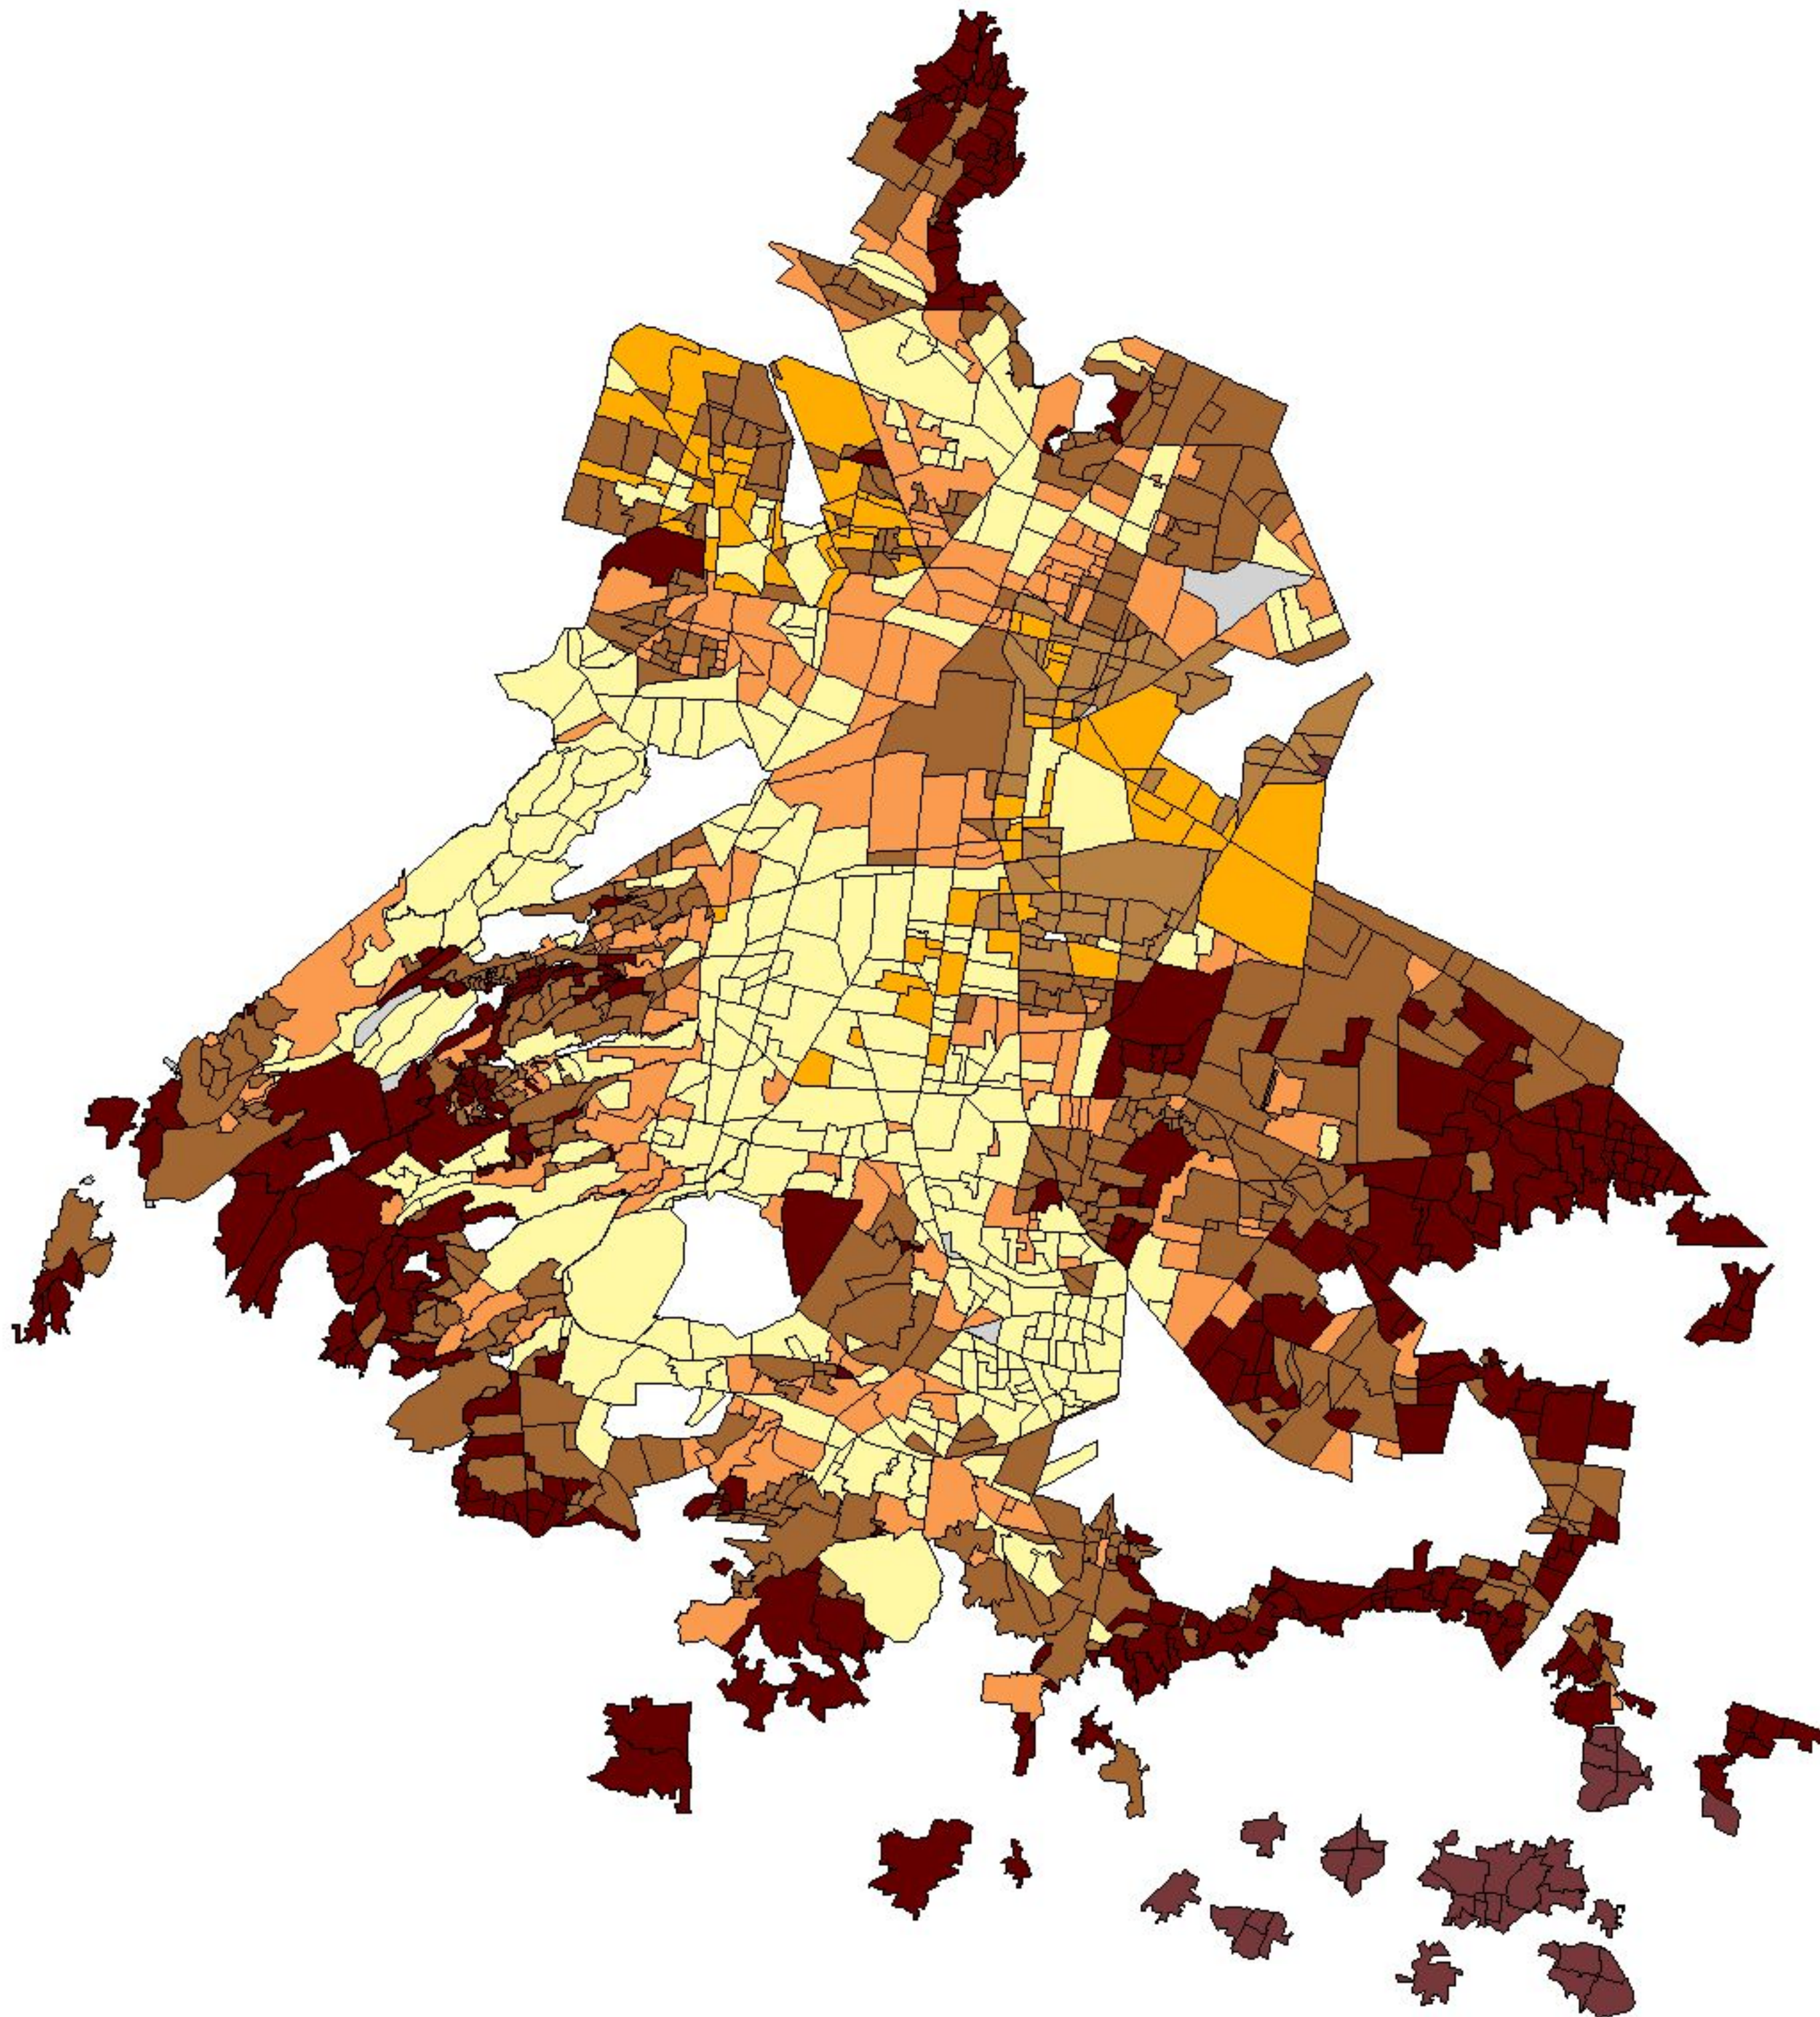

EVALUA DF
Consejo de Evaluación del
Desarrollo Social del
Distrito Federal

**ÍNDICE DE DESARROLLO SOCIAL
POR COLONIA
DISTRITO FEDERAL
2005**

Grado de Desarrollo Social

-  Muy Bajo
-  Bajo
-  Medio
-  Alto
-  Sin dato
-  Límite de colonia

3 0 3 6 Kilómetros

Fuente: Elaboración propia con datos de Seduvi e INEGI.